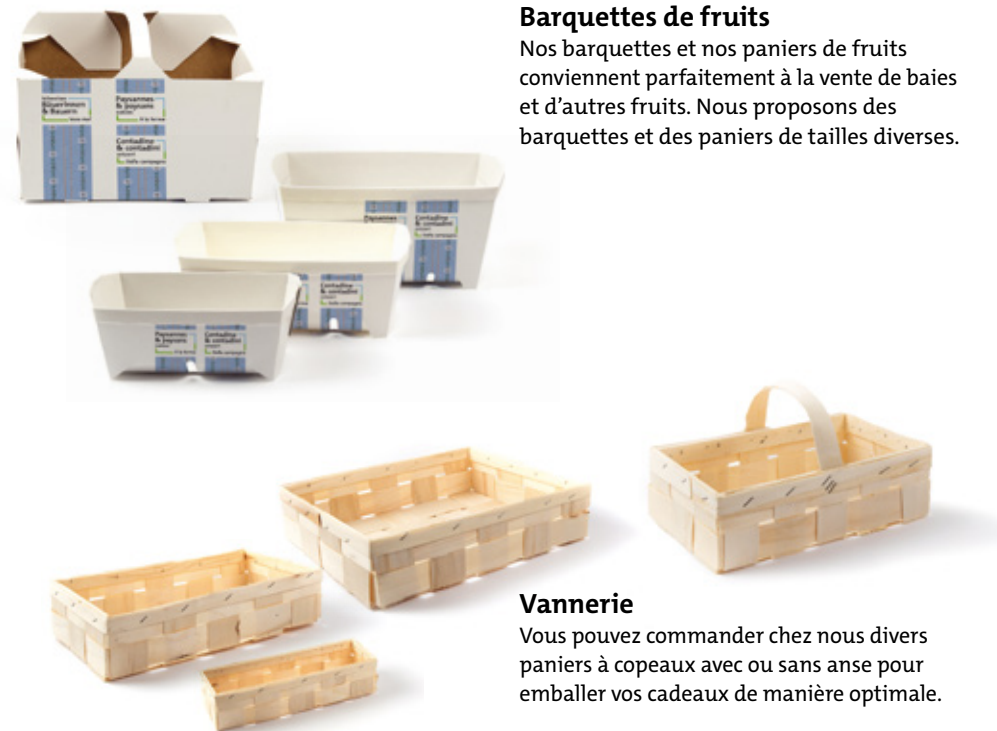

L'ensemble de la gamme de produits ainsi que des informations sont disponibles sur **vomhofshop.ch**

Cabas en papier

Les cabas en papier sont disponibles en blanc ou en brun avec impression du logo, en trois tailles différentes. Ces sacs sont idéaux pour la vente de pommes de terre ou le transport des produits achetés.

Sacs à pain en papier

Les sacs à pain en papier sont disponibles par lot de 100, 500 ou 1000 pièces, disponibles en trois tailles différentes.

Sachets fraîcheur

Les sachets fraîcheur sont optimaux pour les produits tels que les fruits secs, les mélanges de thé et les biscuits, qui s'y conserveront mieux. Afin de pouvoir fermer au mieux les sachets, nous proposons également des fils métalliques.